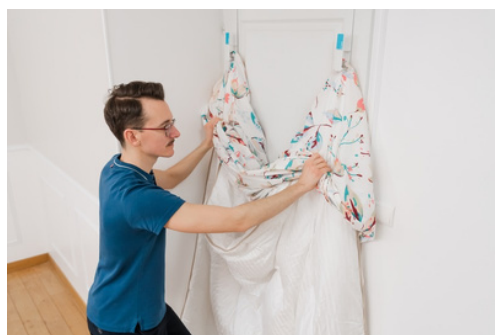

hopoli®
l'enfile-couette

L'enfile couette Hopoli, la solution qui simplifie votre quotidien

Dites adieu à la galère de la housse de couette !

L'enfile-couette Hopoli est l'outil idéal pour les gérants de gîtes pour changer les housses de couette de votre ou vos logements facilement et sans effort. Grâce à ses deux pinces en acier brevetées, il vous assiste comme une seconde paire de mains, facilitant une tâche souvent jugée compliquée et physique.

Pourquoi l'adopter ?

Médaille d'or du Concours Lépine : Une innovation reconnue et primée !

Ultra-facile à utiliser : Suspendez l'enfile-couette Hopoli à une porte et laissez-le faire le travail !

Ergonomique & sans effort : Idéal pour les personnes ayant des douleurs articulaires ou un handicap.

Made in France & solidaire : Assemblé dans un ESAT pour favoriser l'insertion des personnes en situation de handicap.

Reconnu par de nombreux médias : Hopoli a été présenté sur TF1, M6, France 2 et bien d'autres, témoignant de son impact et de son succès.

Deux modèles sont disponibles pour s'adapter à vos portes

- Modèle pour portes standard : Compatible avec les portes plates sur le dessus.
- Modèle pour portes à recouvrement : Conçu pour les portes avec un rebord en haut.

Comment ça marche ?

- Suspendez l'enfile-couette Hopoli à votre porte.
- Suivez les instructions de la notice ou [cette vidéo](#)
- En quelques secondes, votre housse de couette est en place, sans effort !

OFFRE PRIVILÈGE GÎTES DE FRANCE®

Bénéficiez de **10%** de réduction avec le code **gitesdefrance** sur www.hopoli.com

Contact

Email : bonjour@hopoli.com

Tel : 06 41 34 95 07

Site : www.hopoli.com