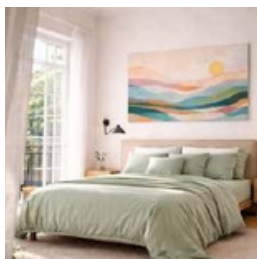

Comptoir du Bambou

Natural Home Experience

Comptoir[®]
du Bambou

Le linge haut de gamme en fibre de bambou, pensé pour les hébergements Gîtes de France[®] souhaitant allier confort, durabilité et rentabilité.

Nos collection

Linge de Lit

Linge de Bain

Alèses

Literie

Pourquoi choisir le bambou pour votre gîte ?

- Confort supérieur : douceur soyeuse, thermorégulant, respirant et hypoallergénique.
- Durabilité exceptionnelle : jusqu'à 3 fois plus résistant qu'un coton classique.
- Facilité d'entretien : conserve sa douceur et sa tenue lavage après lavage.
- Engagement responsable : fibre naturelle en cohérence avec les valeurs Gîtes de France[®].